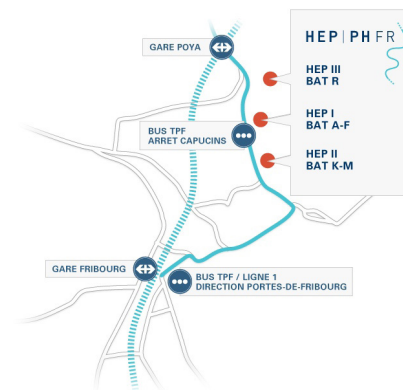

© Urs Fankhauser

Conférences et ateliers | Rencontres en EDD

« Attentats, guerres, migrations : quels liens avec l'EDD ? »

Mercredi 2 novembre 2016 | 14:00 – 18:00 | HEP Fribourg

Comprendre quelques enjeux géopolitiques mondiaux pour mieux aborder en classe les questions et réflexions sur ces problématiques parfois traumatisantes pour nos élèves, à l'aide des outils de l'EDD.

Contact: education21.ch | declics@education21.ch | 021 343 00 22

Programme

- 13h30 Accueil, café**
- 13h50 Ouverture**
Pascale Marro, HEP Fribourg | Béatrice Rogéré Pignolet, CIIP
Pierre Gigon, é21
- 14h00 Contexte géopolitique mondial des migrant-e-s lié-e-s aux guerres**
Elisa Banfi, Institut de recherches sociales et politiques – Université de Genève
- 15h00 Echanges avec la salle**
- 15h15 Traiter de ces sujets en classe**
Samuel Heinzen, HEP-Fribourg
- 15h45 Echanges avec la salle**
- 16h00 Pause**
- 16h30 Ateliers**
1. Théâtre Forum
 2. A qui accorder l'asile en Suisse ? – jeu de rôle
 3. Des images dans ma valise
 4. Migration et droits humains – jeu de rôle
 5. Conflits et complexité : la méthode du mystery pour les aborder ?
 6. Atelier philo
- 17h40 Les outils de l'EDD**
Francine Pellaud, HEP-Fribourg
- 18.00 Apéritif**

Lieu

HEP Fribourg
Rue de Morat 36, 1700 Fribourg
Tél. 026 305 71 11

Accès

En transports publics

Depuis la gare: bus 1, direction Saint-Léonard/Portes-de-Fribourg, arrêt Capucins.

En voiture

Autoroute sortie Fribourg-Nord; aux ronds-points, continuer tout droit. Passer sous la porte de Morat. Prendre le premier portail à gauche